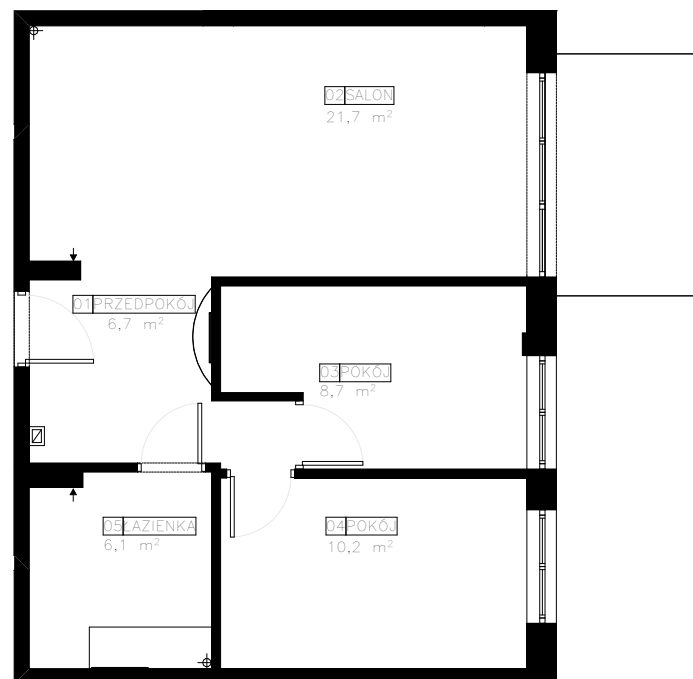

RZUT PIĘTRA II

RZUT LOKALU SKALA 1:100 **25**

OSIEDLE AURA GARDEN Etap B
Warszawa, ul. Przejazdna 10

rodzaj pomieszczenia	nr	powierzchnia (m ²)
lokal mieszkalny	25	53,81
balkon(y)	—	6,57
taras+ogródek	—	—